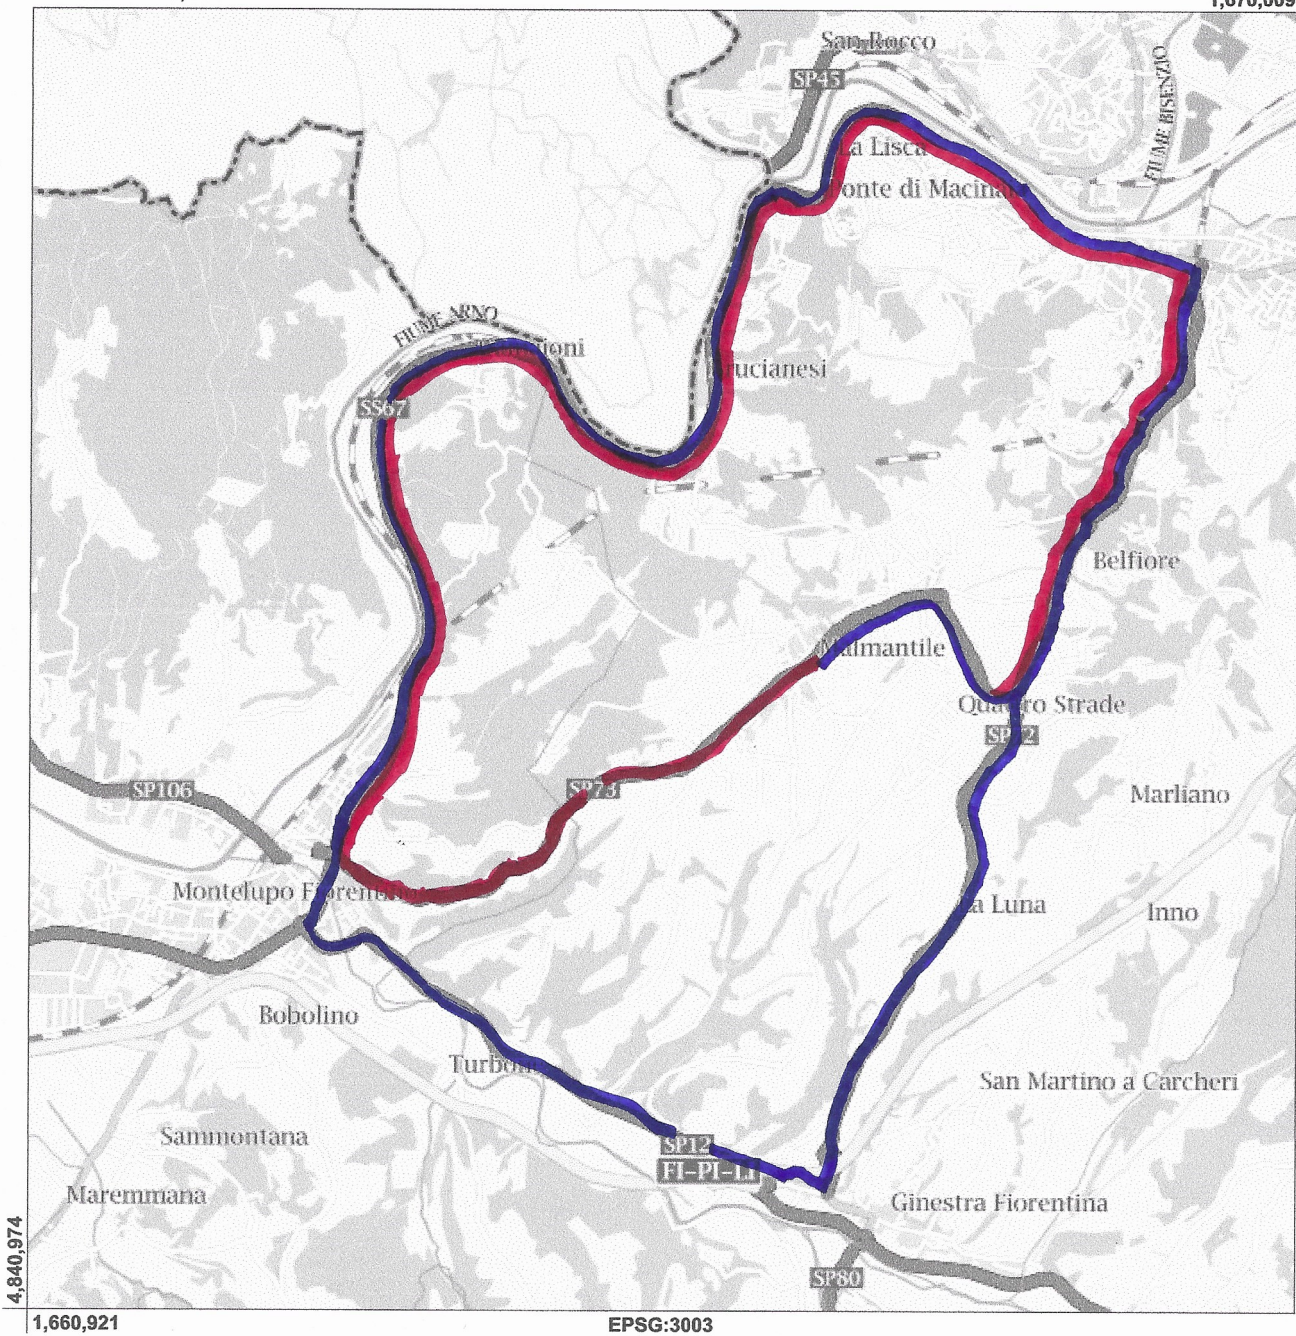

Mapa opendatanetwork

Scala 1 : 50,000

1,670,009

4,850,327

— GIRO DEL GRUVAIO 4 VOLTE

— GIRO DEL CASTELLO
DI MONTELUPO F.NO 2 VOLTE